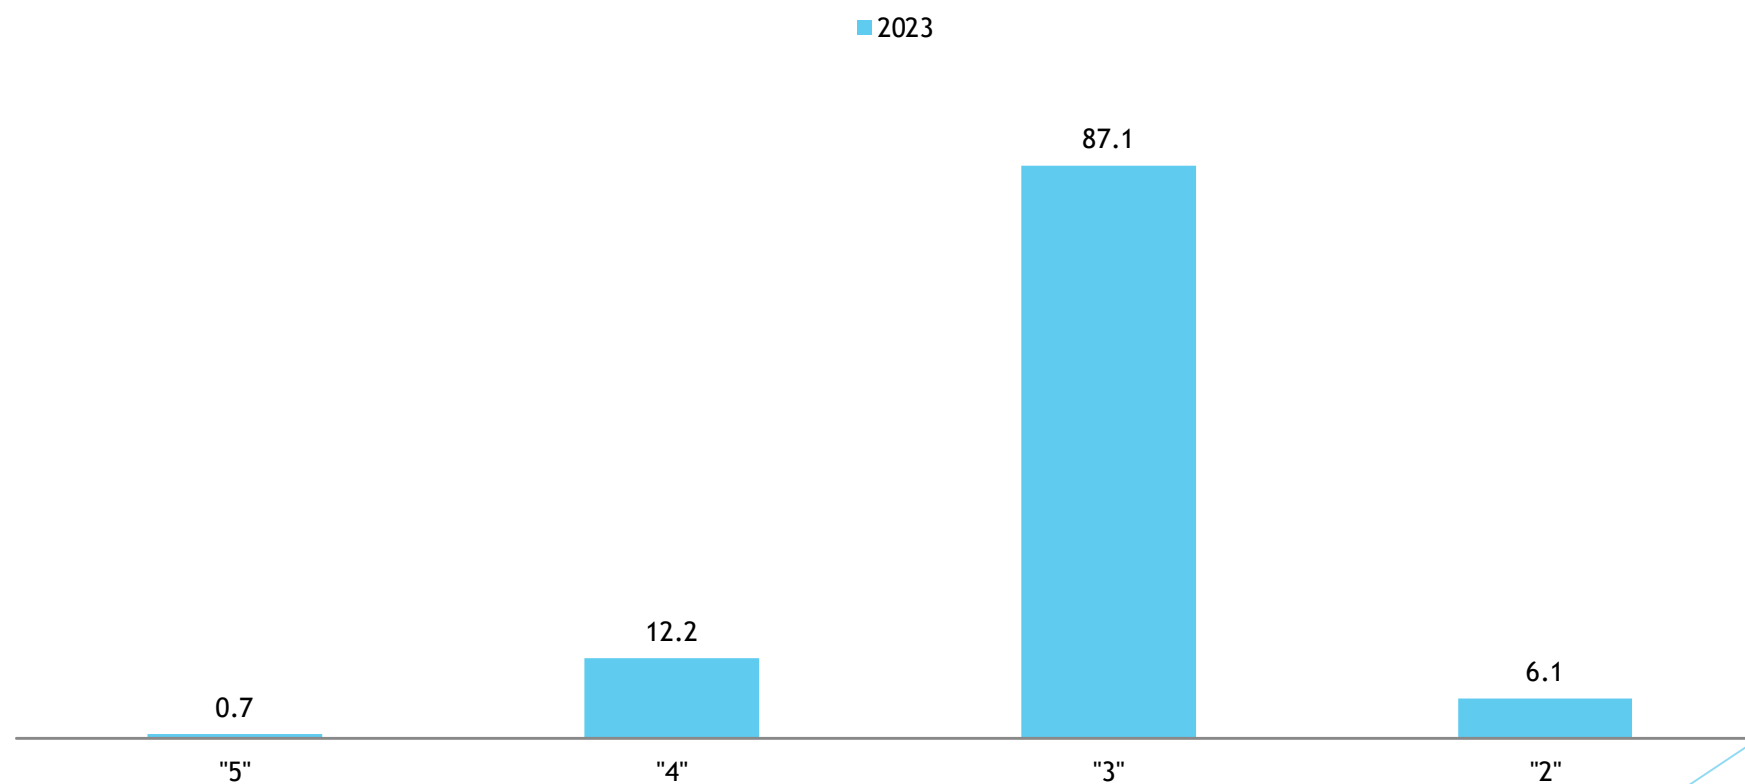

Диаграмма успеваемости ОГЭ по математике 2022 - 2023 учебный год

Диаграмма сравнения результатов ОГЭ по математике 2022 - 2023 учебный год

Результаты ОГЭ по выбору предмета в 2022- 2023 учебном году

Предмет	Число участников	Результат				% успеваемости	% на «4» и «5»
		5	4	3	2		
История	1	0	0	1	0	100	0
Обществознание	89	0	14	75	0	100	15,7
Биология	11	0	3	8	0	100	27,2
Физика	5	0	1	4	0	100	20
Химия	4	0	3	1	0	100	75
Информатика и ИКТ	92	1	10	81	0	100	11,9
Английский язык	3	0	0	3	0	100	0
География	48	2	13	33	0	100	31,25
Литература	1	0	1	0	0	100	100