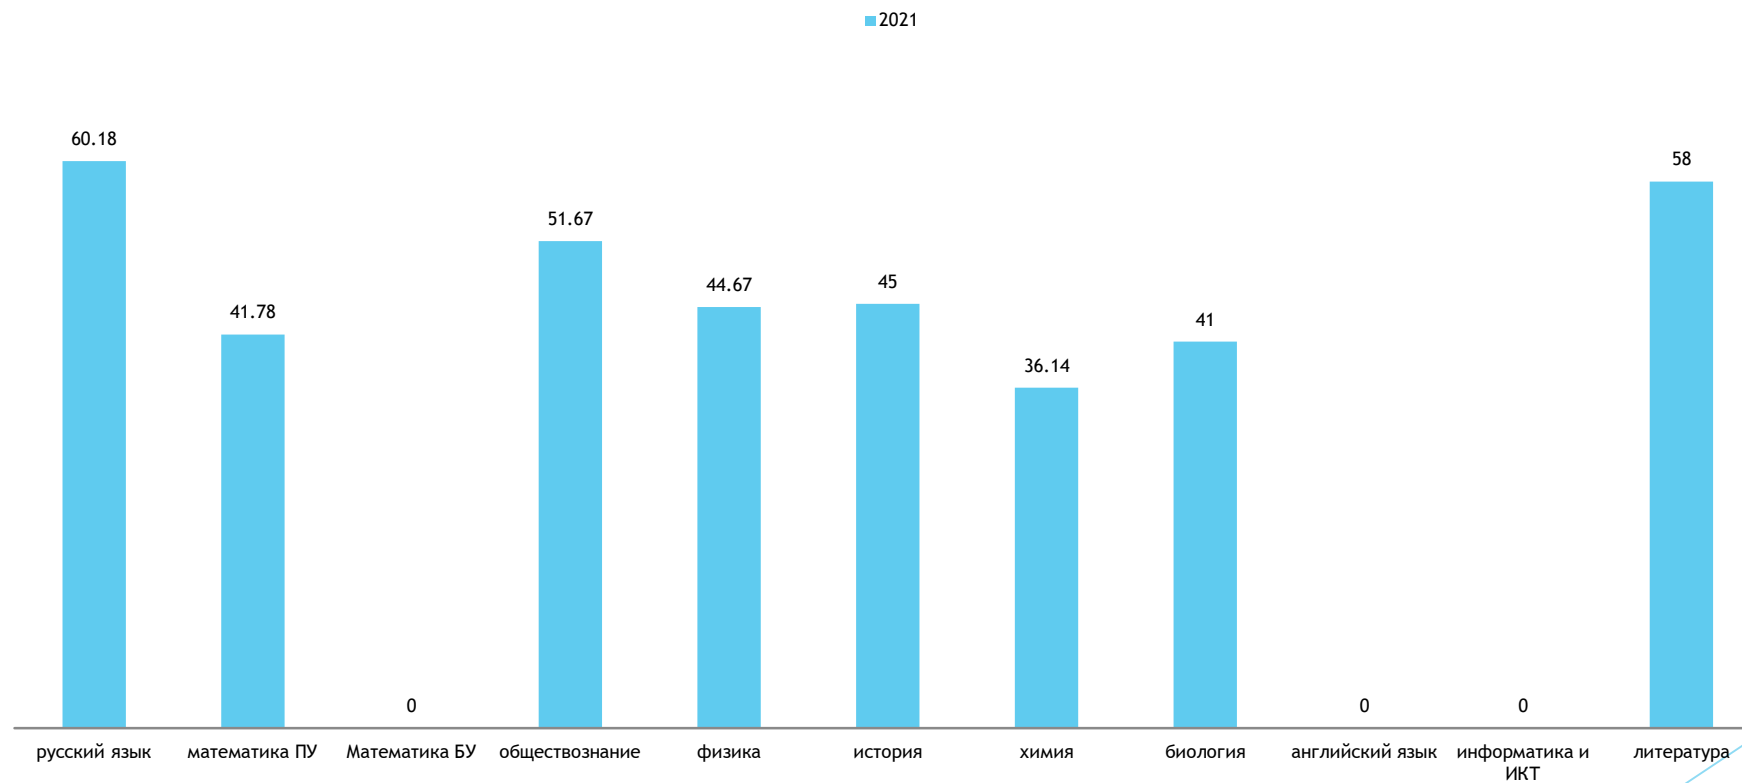

Сравнительный анализ среднего балла ЕГЭ