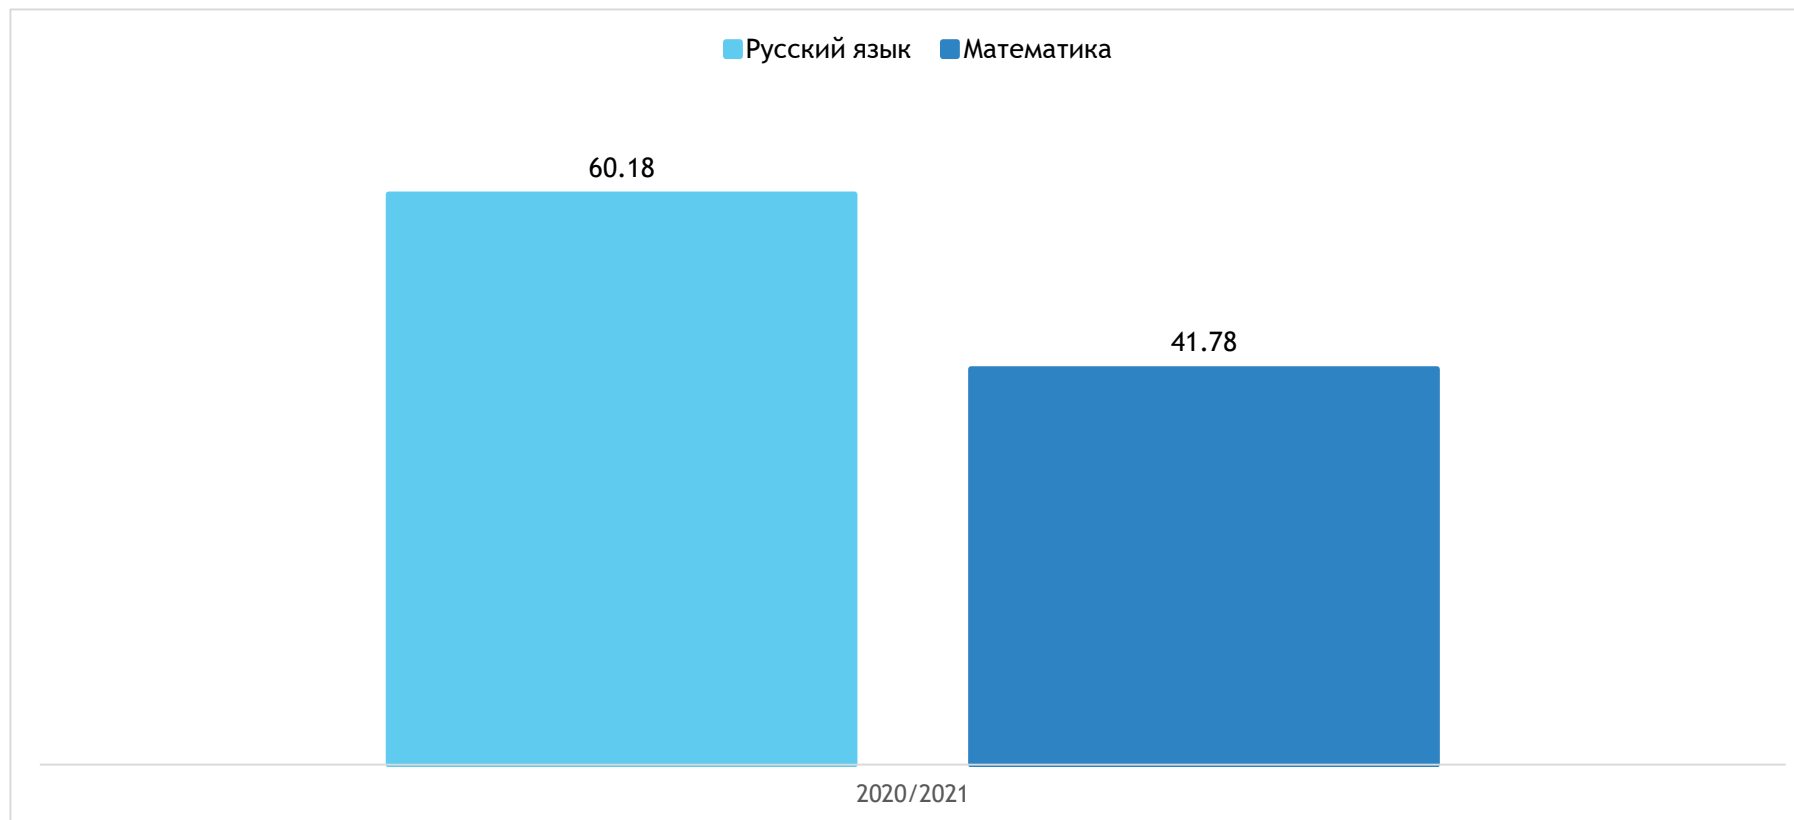

Динамика среднего балла по русскому языку и математике

Результаты ЕГЭ по выбору предметов в 2020-2021 учебном году

Предмет	Всего сдавали	Число не преодолевших пороговый уровень	Минимальное количество баллов	Максимальное количество баллов	Средний тестовый балл
Русский язык	22	0	39	82	60,18
Математика профильный уровень	9	2	18	62	41,78
Обществознание	6	0	45	60	51,67
Физика	3	1	30	59	44,67
История	1	0	-	45	45
Химия	7	4	6	84	36,14
Биология	7	3	18	76	41
Литература	1	0	-	58	58