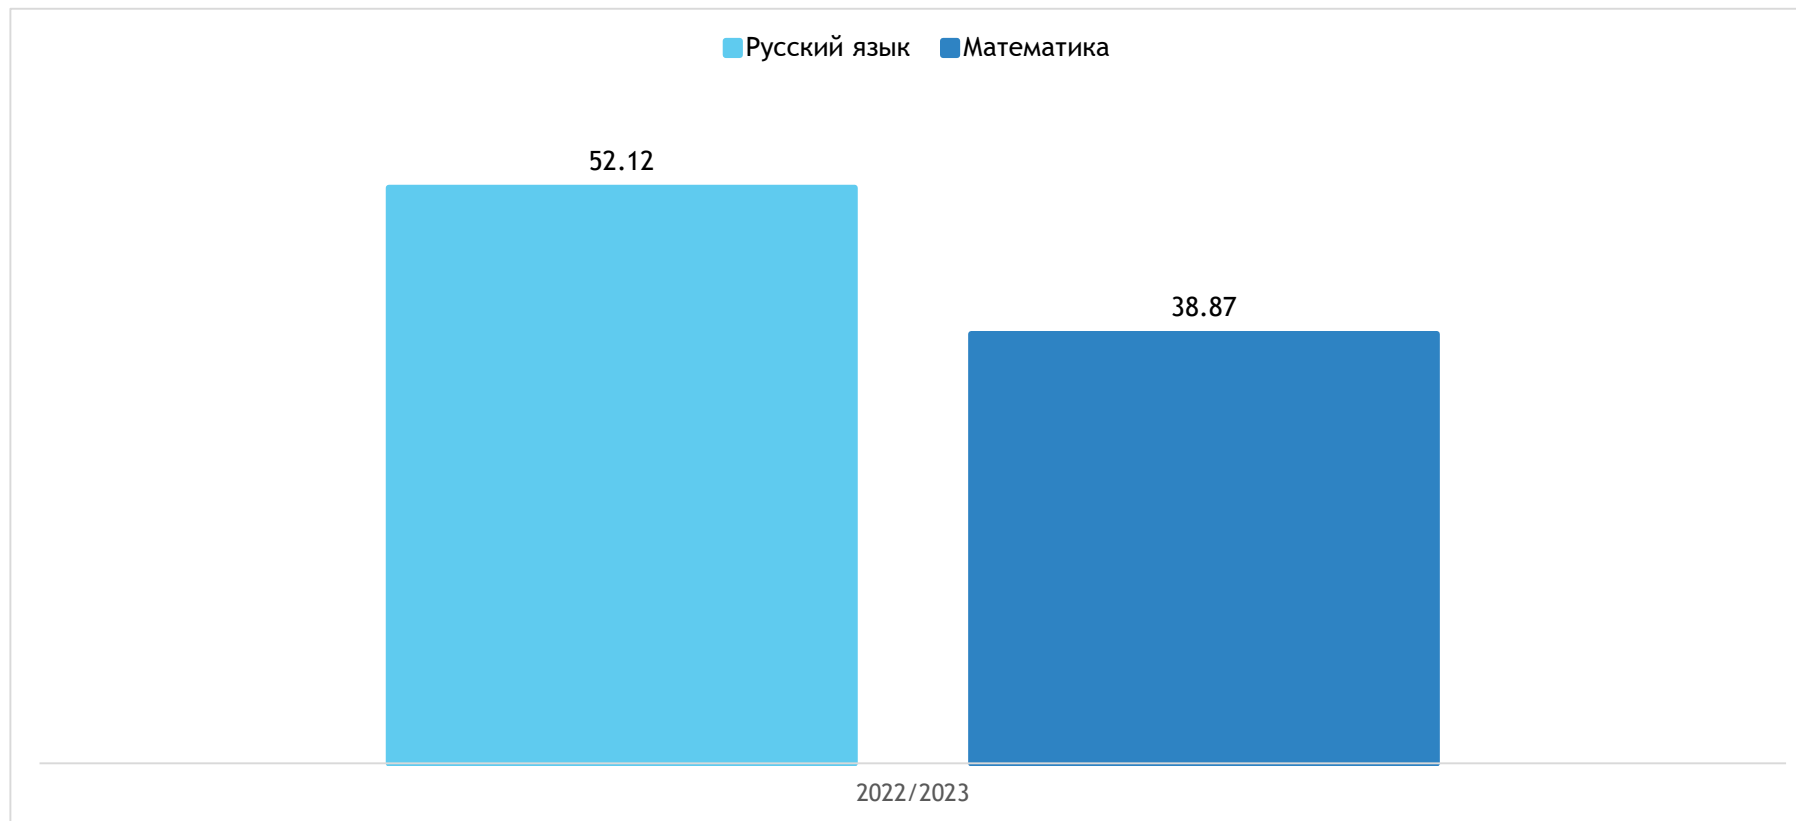

Динамика среднего балла по русскому языку и математике

Результаты ЕГЭ по выбору предметов в 2022-2023 учебном году

Предмет	Всего сдавали	Число не преодолевших пороговый уровень	Минимальное количество баллов	Максимальное количество баллов	Средний тестовый балл
Русский язык	33	0	24	83	52,12
Математика ПУ	8	2	27	68	38,87
Математика БУ	25	4	3	5	11,4
Обществознание	13	6	42	70	49,15
Физика	3	1	41	47	39
История	1	0	-	51	51
Химия	1	0	-	39	39
Биология	3	1	36	45	37
Английский язык	1	0	-	77	77
Информатика и ИКТ	1	0	-	48	48
Литература	2	0	62	82	72