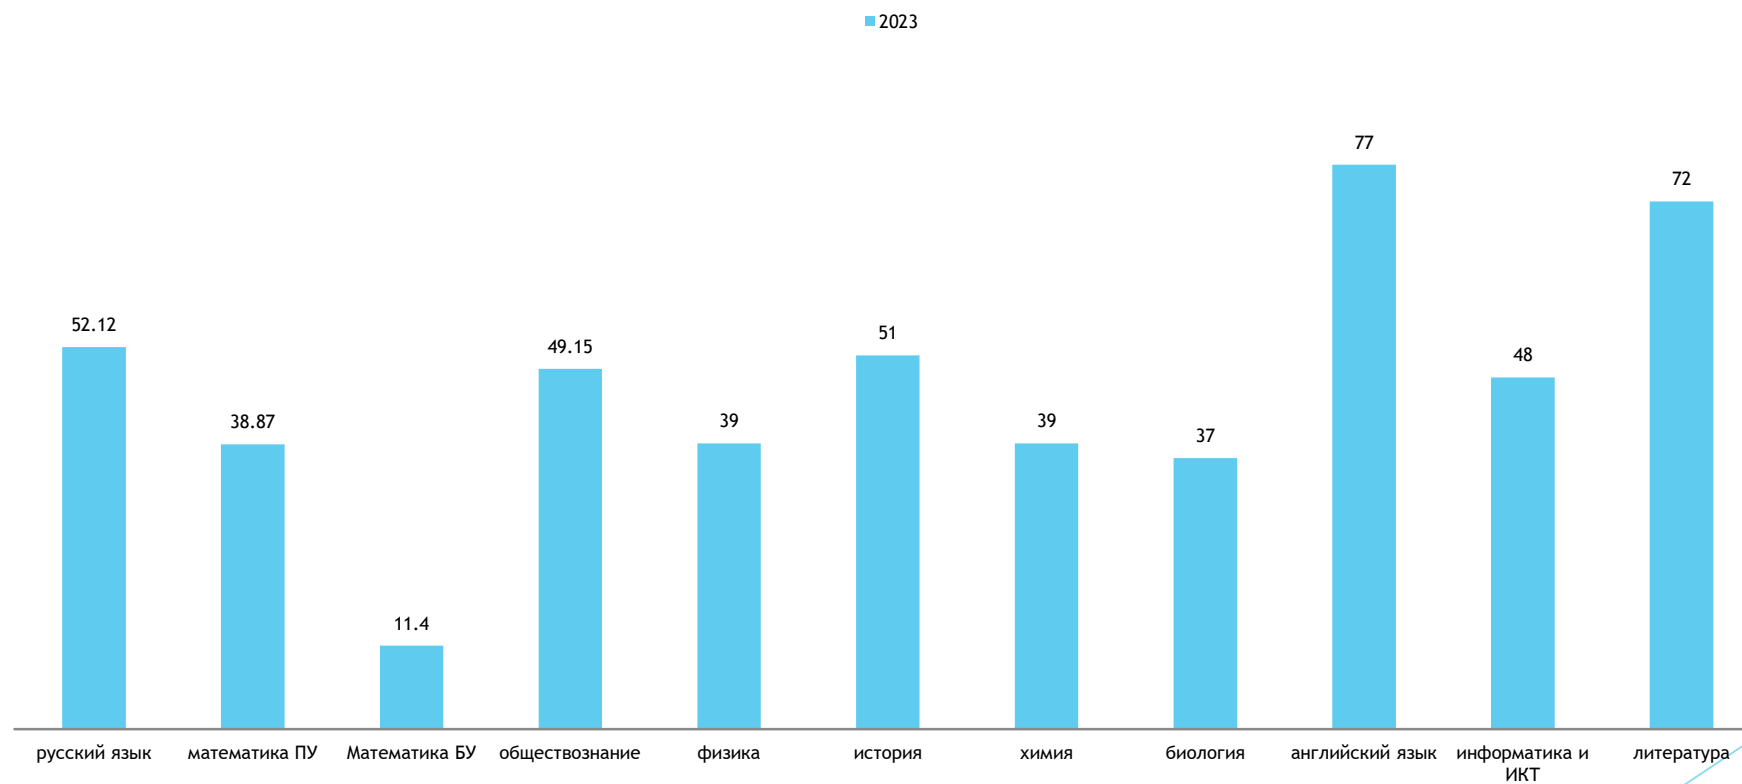

Сравнительный анализ среднего балла ЕГЭ

Предмет	2022-2023 учебный год
Русский язык	52,12
Математика ПУ	38,87
Математика БУ	11,4
Обществознание	49,15
Физика	39
История	51
Химия	39
Биология	37
Информатика и ИКТ	48
Английский язык	77
Литература	72

Сравнительный анализ среднего балла ЕГЭ