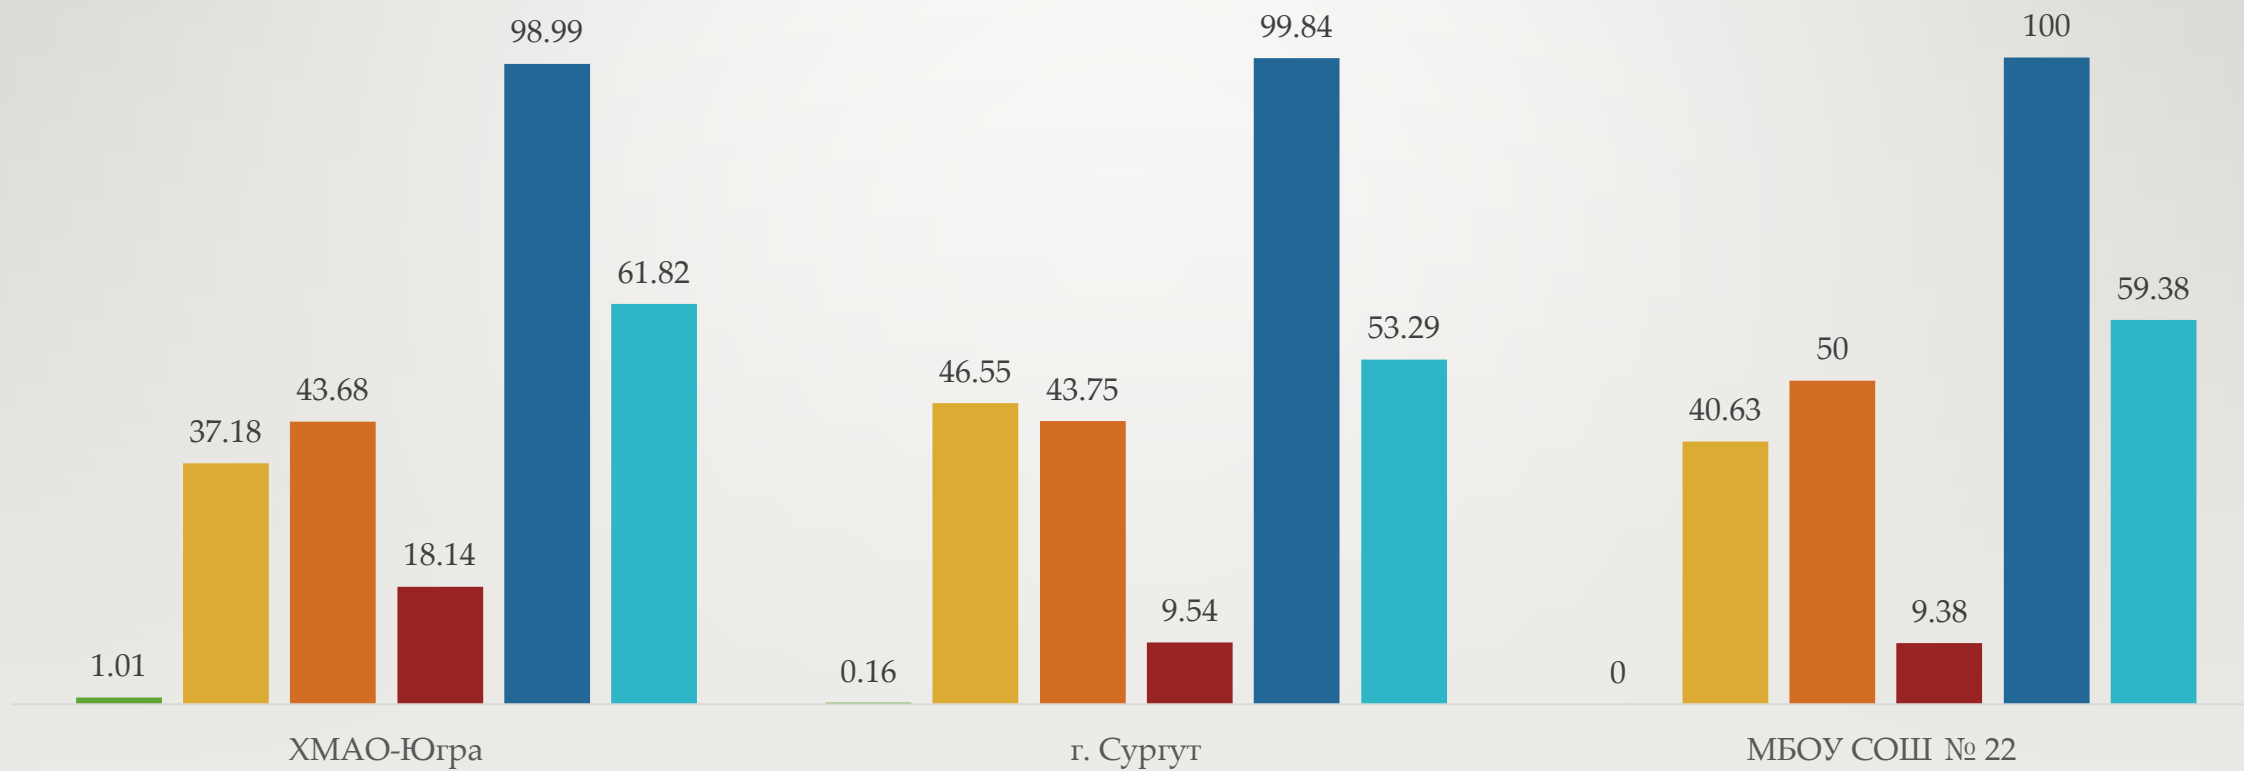

МУНИЦИПАЛЬНОЕ БЮДЖЕТНОЕ ОБЩЕОБРАЗОВАТЕЛЬНОЕ УЧРЕЖДЕНИЕ
СРЕДНЯЯ ОБЩЕОБРАЗОВАТЕЛЬНАЯ ШКОЛА № 22 ИМЕНИ Г.Ф. ПОНОМАРЕВА

Результаты ВПР – 2024

11 класс

Физика. 11 класс

■ "2" ■ "3" ■ "4" ■ "5" ■ Успеваемость ■ Качество