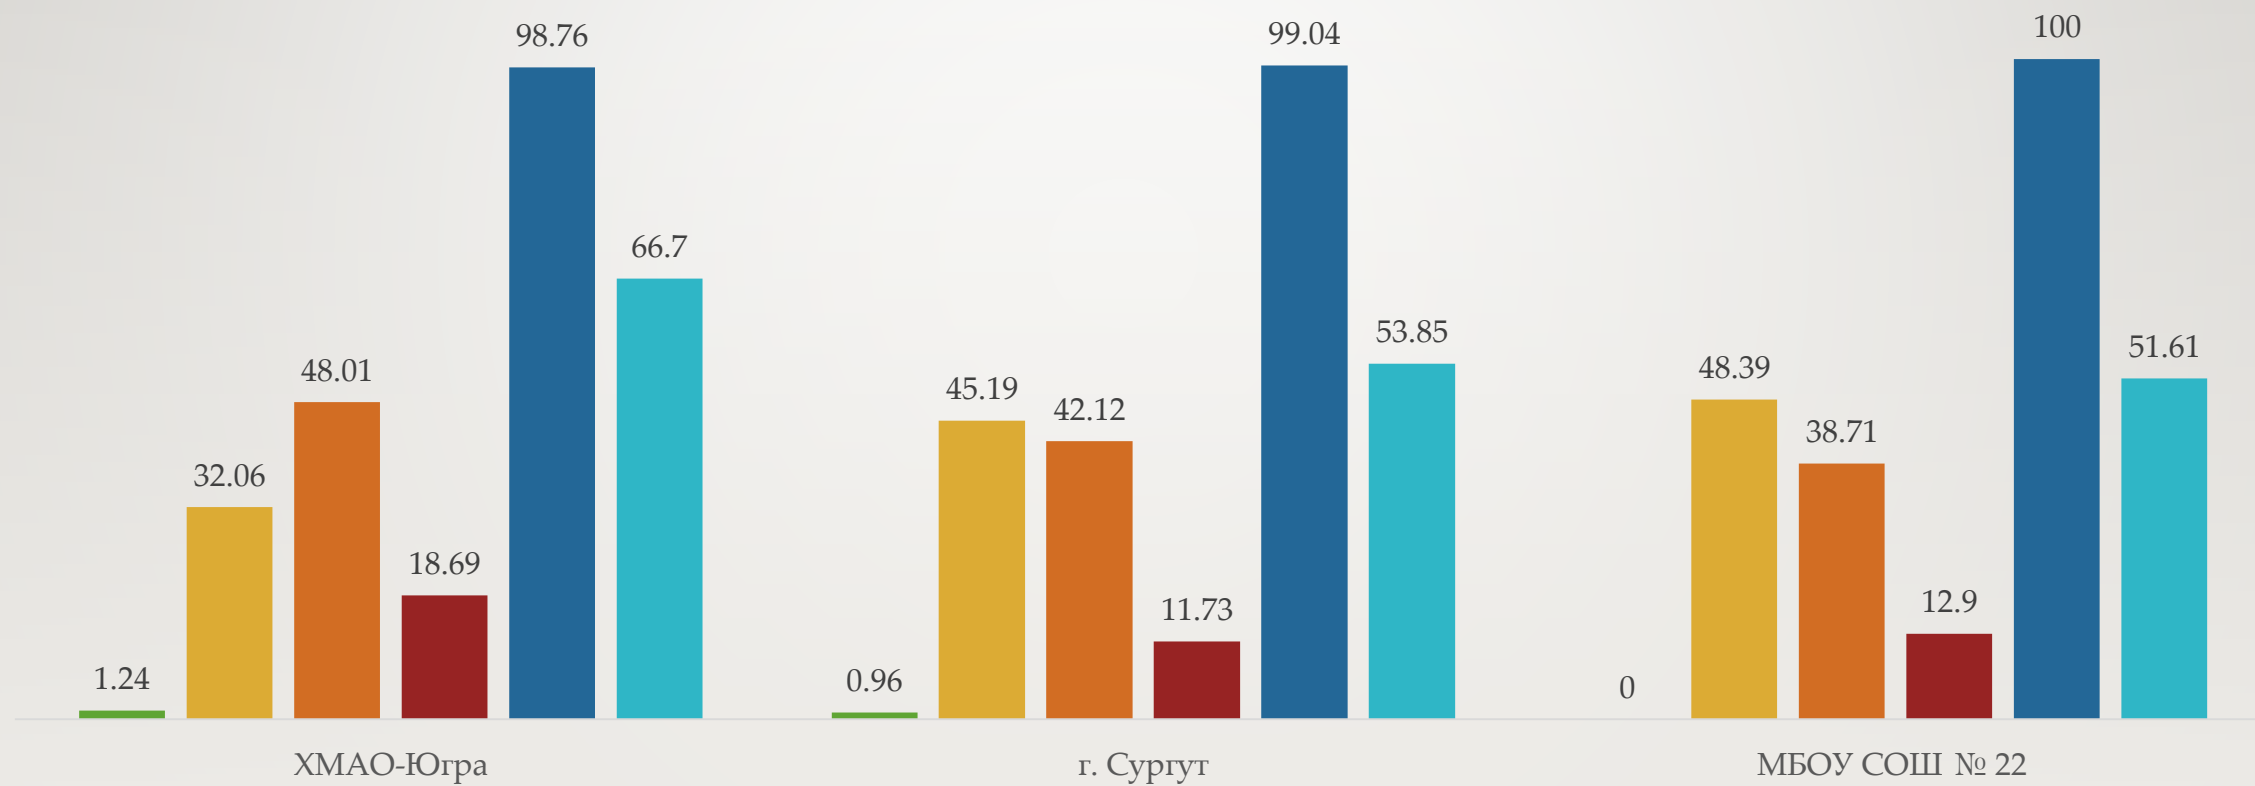

МУНИЦИПАЛЬНОЕ БЮДЖЕТНОЕ ОБЩЕОБРАЗОВАТЕЛЬНОЕ УЧРЕЖДЕНИЕ
СРЕДНЯЯ ОБЩЕОБРАЗОВАТЕЛЬНАЯ ШКОЛА № 22 ИМЕНИ Г.Ф. ПОНОМАРЕВА

Результаты ВПР – 2024

11 класс

Физика. 11 класс

■ "2" ■ "3" ■ "4" ■ "5" ■ Успеваемость ■ Качество

Химия. 11 класс

■ "2" ■ "3" ■ "4" ■ "5" ■ Успеваемость ■ Качество

Биология. 11 класс

■ "2" ■ "3" ■ "4" ■ "5" ■ Успеваемость ■ Качество

История. 11 класс

■ "2" ■ "3" ■ "4" ■ "5" ■ Успеваемость ■ Качество

География. 11 класс