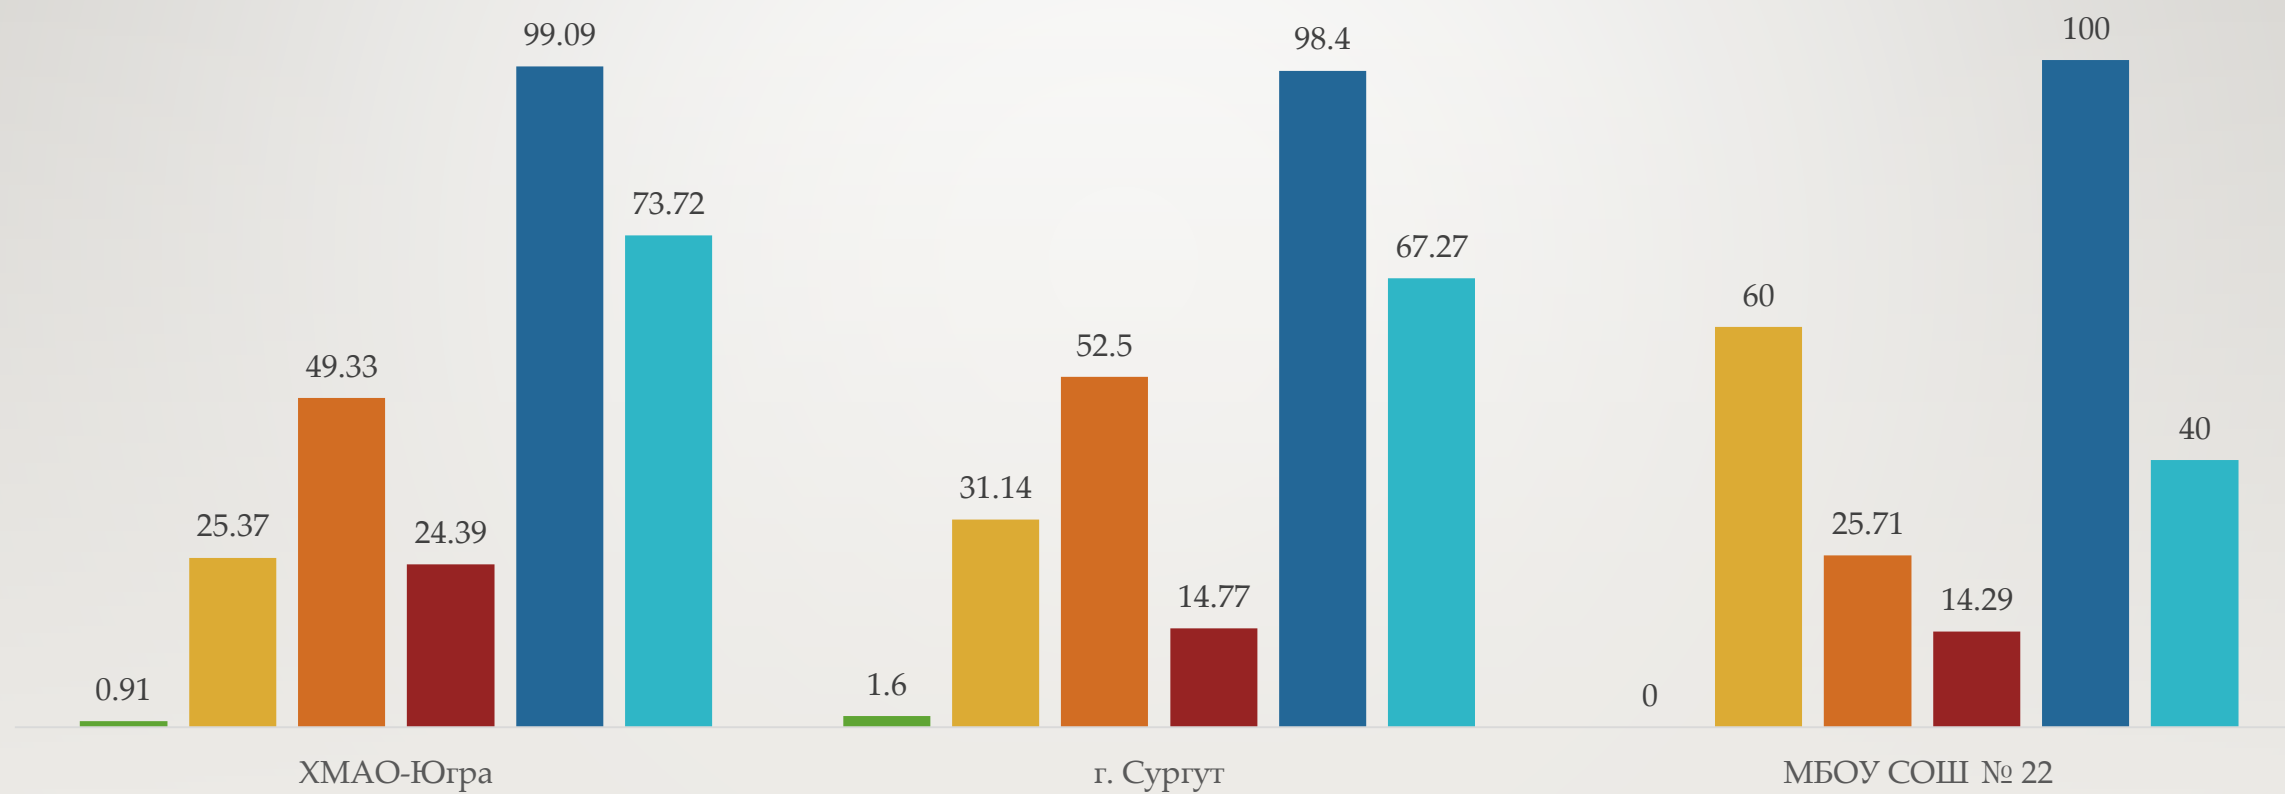

МУНИЦИПАЛЬНОЕ БЮДЖЕТНОЕ ОБЩЕОБРАЗОВАТЕЛЬНОЕ УЧРЕЖДЕНИЕ
СРЕДНЯЯ ОБЩЕОБРАЗОВАТЕЛЬНАЯ ШКОЛА № 22 ИМЕНИ Г.Ф. ПОНОМАРЕВА

Результаты ВПР – 2024

11 класс

Физика. 11 класс

■ "2" ■ "3" ■ "4" ■ "5" ■ Успеваемость ■ Качество

Химия. 11 класс

■ "2" ■ "3" ■ "4" ■ "5" ■ Успеваемость ■ Качество

Биология. 11 класс

■ "2" ■ "3" ■ "4" ■ "5" ■ Успеваемость ■ Качество

История. 11 класс

■ "2" ■ "3" ■ "4" ■ "5" ■ Успеваемость ■ Качество

География. 11 класс

■ "2" ■ "3" ■ "4" ■ "5" ■ Успеваемость ■ Качество

Сводная ВПР – 11 класс

■ Физика ■ Химия ■ Биология ■ История ■ География