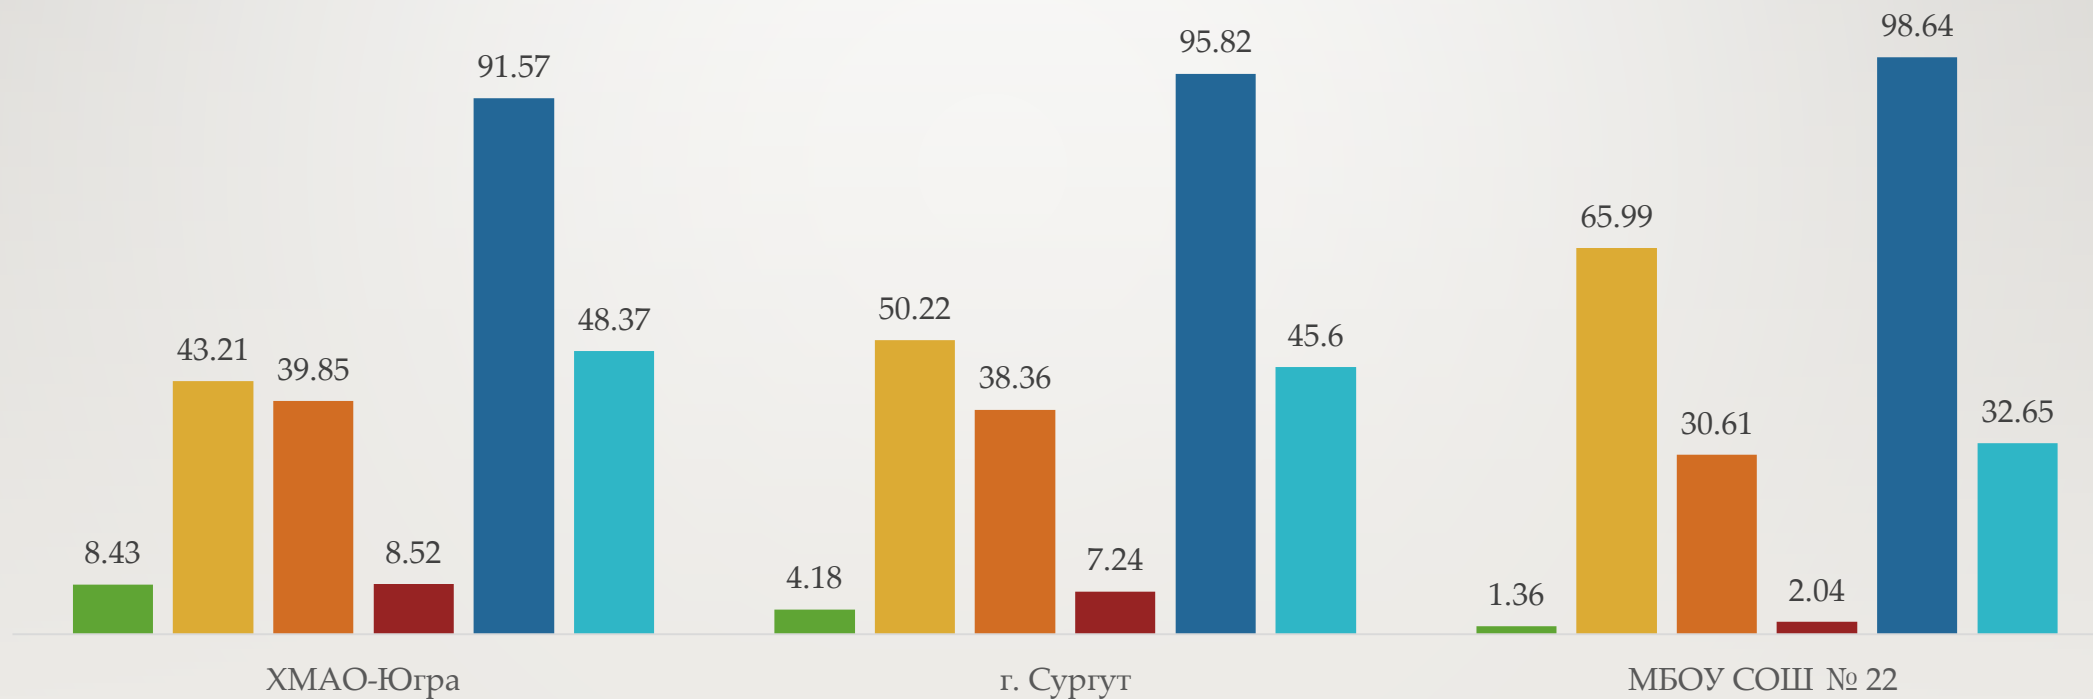

МУНИЦИПАЛЬНОЕ БЮДЖЕТНОЕ ОБЩЕОБРАЗОВАТЕЛЬНОЕ УЧРЕЖДЕНИЕ
СРЕДНЯЯ ОБЩЕОБРАЗОВАТЕЛЬНАЯ ШКОЛА № 22 ИМЕНИ Г.Ф. ПОНОМАРЕВА

Результаты ВПР – 2024

8 класс

Русский язык 8 класс

■ "2" ■ "3" ■ "4" ■ "5" ■ Успеваемость ■ Качество